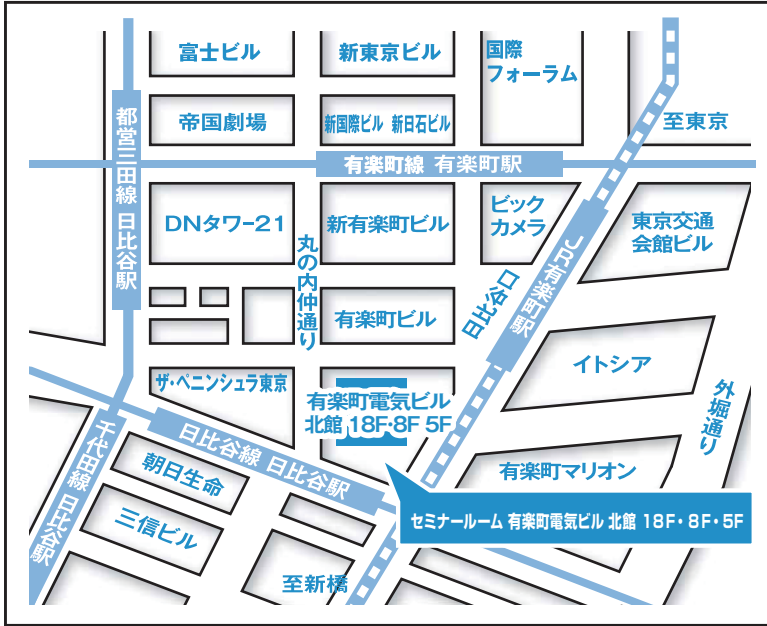

有楽町電気ビル 北館 18F 地図／アクセス

所在地 〒100-0006
 東京都千代田区有楽町 1-7-1
 有楽町電気ビル 北館 18F

電話番号 03-5222-5111 (代表)

FAX 番号 03-5222-5114

交通 JR 山手線 有楽町駅 日比谷口から徒歩 1分

有楽町線 有楽町駅
 千代田線・日比谷線・三田線 日比谷駅
 A3 出口から有楽町電気ビル地下 1F 直結

今回の会場

■18F セミナールーム

18F 会場、8F・5F 会場ではエレベーターの乗り場が異なります。

18F 会場へは、北館高層階用 エレベーターをご利用ください。

セミナーエントランスよりお入りください。
 各セミナールーム内に受付がございます。

● 受付

その他の会場

■8F セミナールーム

■5F セミナールーム

※セミナーのテーマ・日程によって会場（18F、8F、5F）が異なります。受講票をご確認の上、ご来場ください。