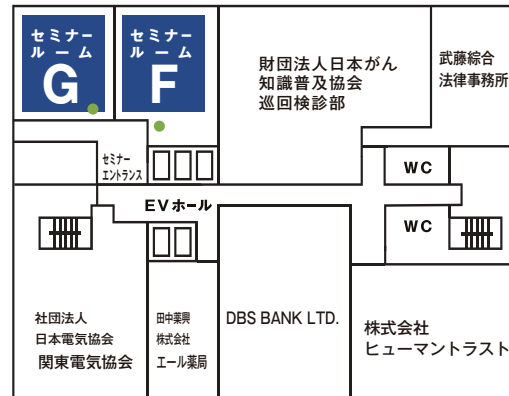

有楽町電気ビル 北館 18F 地図／アクセス

所在地 〒100-0006
 東京都千代田区有楽町 1-7-1
 有楽町電気ビル 北館 18F

電話番号 03-5222-5111 (代表)

FAX 番号 03-5222-5114

交通 JR 山手線 有楽町駅 日比谷口から徒歩 1分

有楽町線 有楽町駅
 千代田線・日比谷線・三田線 日比谷駅
 A3 出口から有楽町電気ビル地下 1F 直結

今回の会場

■18F セミナールーム

18F 会場、8F・5F 会場ではエレベーターの乗り場が異なります。

18F 会場へは、北館高層階用 エレベーターをご利用ください。

セミナーエントランスよりお入りください。
 各セミナールーム内に受付がございます。

● 受付

その他の会場

■8F セミナールーム

■5F セミナールーム

※セミナーのテーマ・日程によって会場（18F、8F、5F）が異なります。受講票をご確認の上、ご来場ください。