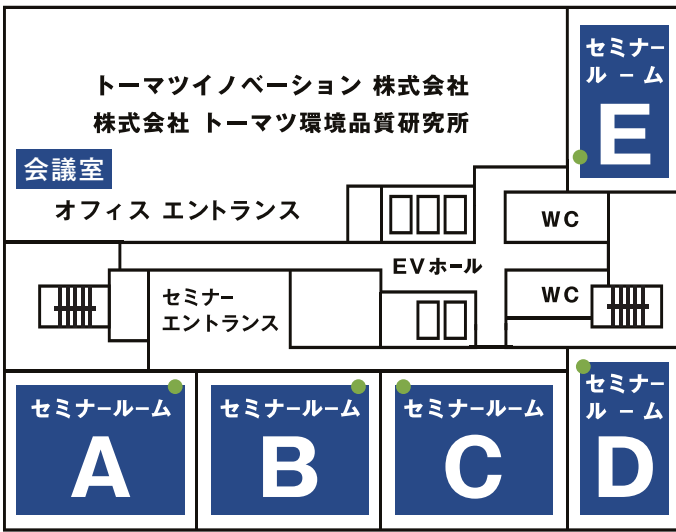

有楽町電気ビル 北館 18F 地図／アクセス

所在地 〒100-0006
 東京都千代田区有楽町 1-7-1
 有楽町電気ビル 北館 18F

電話番号 03-5222-5111 (代表)

FAX 番号 03-5222-5114

交通 JR 山手線 有楽町駅 日比谷口から徒歩 1分

有楽町線 有楽町駅
 千代田線・日比谷線・三田線 日比谷駅
 A3 出口から有楽町電気ビル地下 1F 直結

今回の会場

■18F セミナールーム

18F 会場、8F・5F 会場ではエレベーターの乗り場が異なります。

18F 会場へは、北館高層階用 エレベーターをご利用ください。

セミナーエントランスよりお入りください。
 各セミナールーム内に受付がございます。

● 受付

その他の会場

■8F セミナールーム

■5F セミナールーム

※セミナーのテーマ・日程によって会場（18F、8F、5F）が異なります。受講票をご確認の上、ご来場ください。