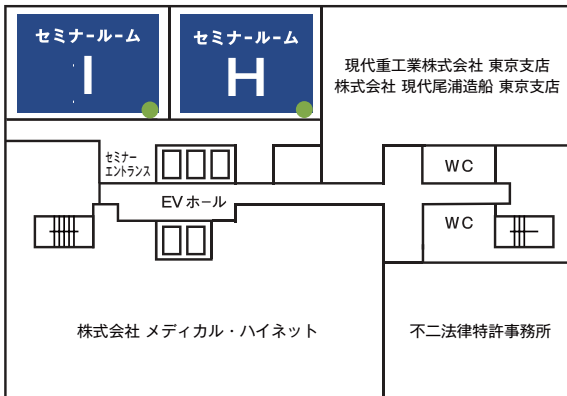

有楽町電気ビル 北館 18F 地図／アクセス

所在地 〒100-0006
 東京都千代田区有楽町 1-7-1
 有楽町電気ビル 北館 18F

電話番号 03-5222-5111 (代表)

FAX 番号 03-5222-5114

交通 JR 山手線 有楽町駅 日比谷口から徒歩 1分

有楽町線 有楽町駅
 千代田線・日比谷線・三田線 日比谷駅
 A3 出口から有楽町電気ビル地下 1F 直結

今回の会場

■18F セミナールーム

18F 会場、8F・5F 会場ではエレベーターの乗り場が異なります。

18F 会場へは、北館高層階用 エレベーターをご利用ください。

セミナーエントランスよりお入りください。
 各セミナールーム内に受付がございます。

● 受付

その他の会場

■8F セミナールーム

■5F セミナールーム

※セミナーのテーマ・日程によって会場（18F、8F、5F）が異なります。受講票をご確認の上、ご来場ください。