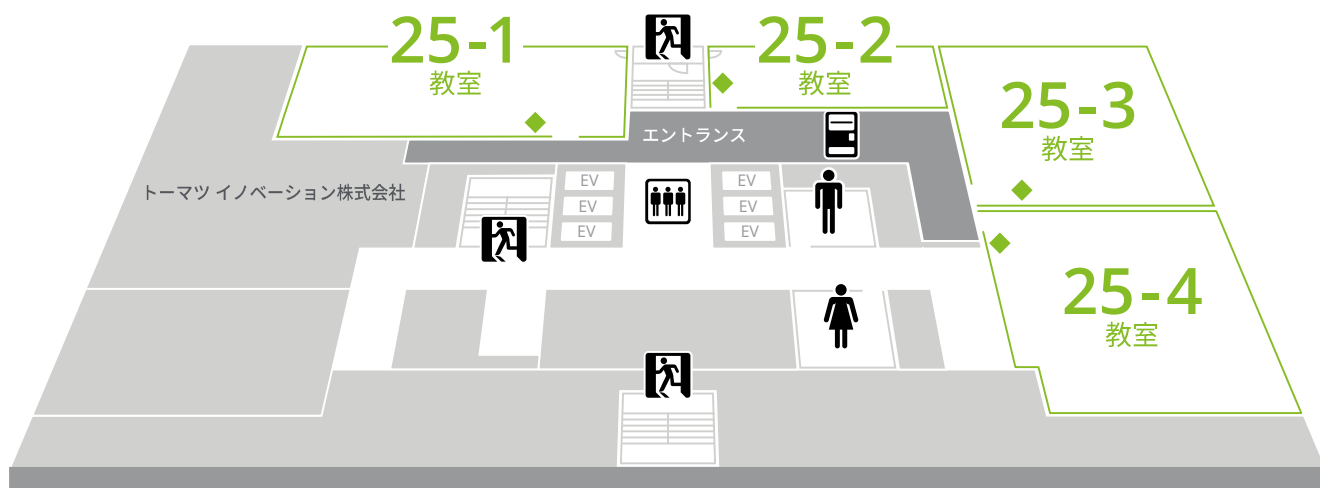

大阪支社

〒541-0052
大阪市中央区安土町2-3-13 大阪国際ビルディング25F

TEL
06-6271-1111

FAX
06-6271-1144

アクセス

御堂筋線 本町駅 3番出口から徒歩5分
堺筋線 堺筋本町駅 17番出口から徒歩2分

Floor guide

エントランスよりお入りください。各教室に受付がございます。

非常口

エレベーター

お手洗い

自動販売機

◆ 受付