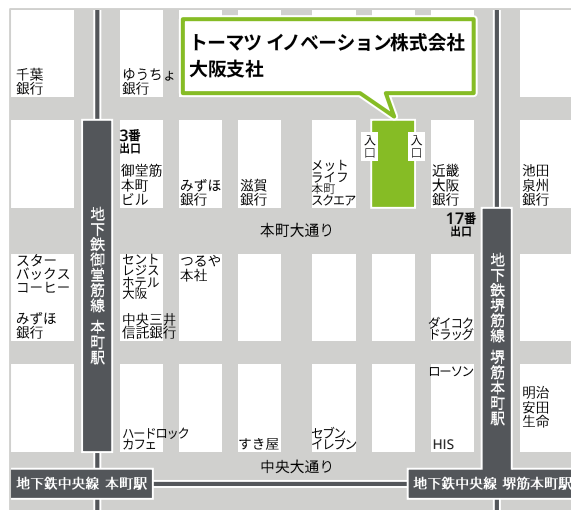

大阪支社

〒541-0052
大阪市中央区安土町2-3-13 大阪国際ビルディング25F

TEL
06-6271-1111

FAX
06-6271-1144

アクセス

御堂筋線 本町駅 3番出口から徒歩5分
堺筋線 堺筋本町駅 17番出口から徒歩2分

Floor guide

エントランスよりお入りください。各教室に受付がございます。

非常口

エレベーター

お手洗い

自動販売機

◆ 受付